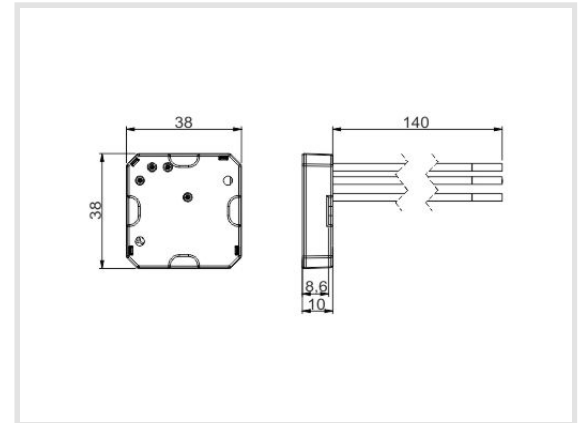

MI.PUCK DIMMERS

müller EA 27.11 pro4 mi.puck mini led strip dimmer

Bestellinformationen

	EAN	Art. Nr.
EA 27.11 pro4	4022709243843	24384

Technische Daten

Spannungsversorgung	12-24V DC
Leistungsaufnahme (Wirkleistung)	>0,15 W bei 24V
LED-Streifen (12-24 V DC)	ε 0-8 A
Übertragungsart	Bluetooth LE Reichweite bis 75 m
Schaltfunktionen	Astro - EIN/AUS Nacht - EIN/AUS Extra - EIN/AUS Permanent - EIN/AUS
Verschiebung Astro-Schaltzeiten	+/-90min.
Speicherplätze	100
Kürzester Schaltabstand	1 Min.
Zeitbasis	Quarz
Genauigkeit Quarz	±0,5 Sek./Tag (Quarzgenauigkeit optimiert für typische Umgebungsbedingungen)
Datenerhalt	unbegrenzt
Zulässige Umgebungstemperatur	-25...+45 °C
Gehäuse	selbstverlöschendes Thermoplast
Montage	Unterputz (Hohlwanddose)
Anschlussart	Mit Litzen
Schutzklasse	III bei bestimmungsgemäßer Montage
Mindestvoraussetzung	Android Version 7.0 iOS 12.0 Bluetooth 4.0
Zubehör (kostenloser Download)	Programmier- und steuerbar mit dem Smartphone via Bluetooth: App - mi.puck

Rights to technical amendments reserved / Technische Änderungen vorbehalten
Droits de modifications techniques réservés / Suscettibile di errori e modifiche