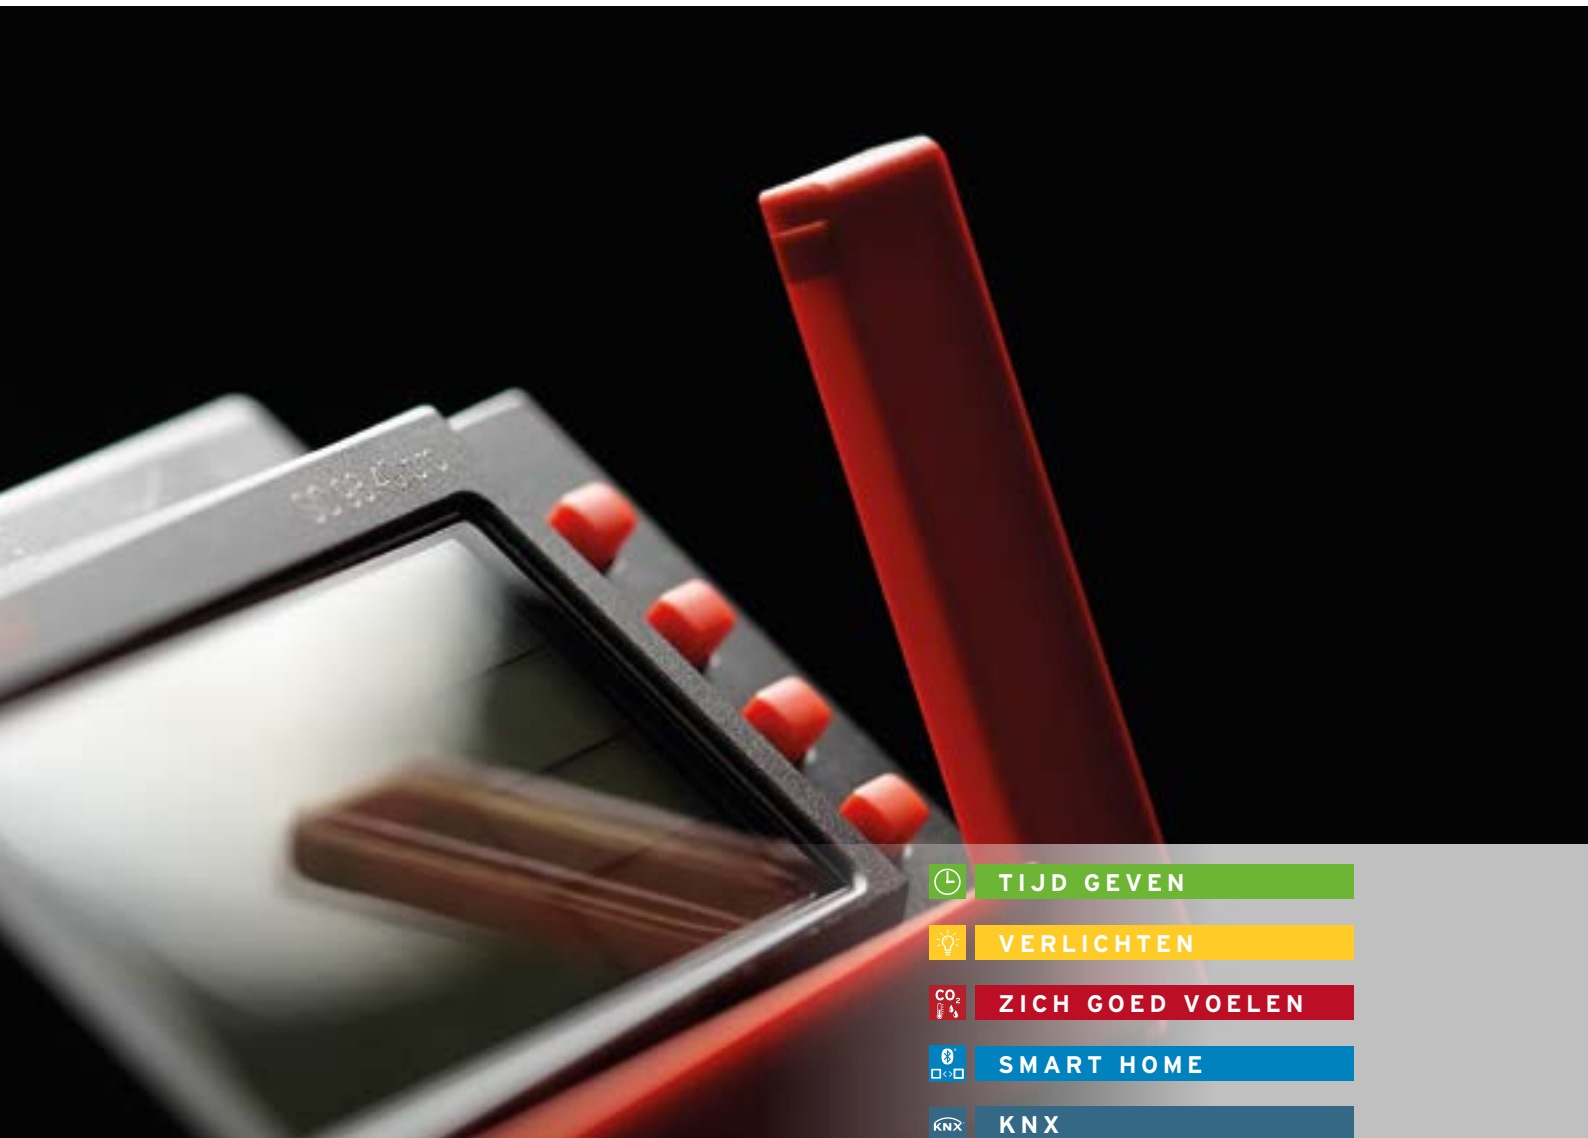

■ müller

schakelen besturen tellen

-  TIJD GEVEN
-  VERLICHTEN
-  ZICH GOED VOELEN
-  SMART HOME
-  KNX

Van 1929 tot nu ... en later

De firma Hugo Müller werd in 1929 gesticht. De innovatieve onderneming in de industriestad Schweningen aan de bron van de Neckar was snel bekend als Omega-Müller. Luidsprekers, koptelefoons, radiokits, radio's en later radioklokken behoorden van bij de aanvang tot onze kwaliteitsproducten.

In 1978 zette Hugo Müller de stap naar de elektronica : de eerste schakelklok met jaarprogramma kwam op de markt. Dit nieuw toestel werd met zo veel interesse onthaald als was zijn succes ook 'geprogrammeerd'.